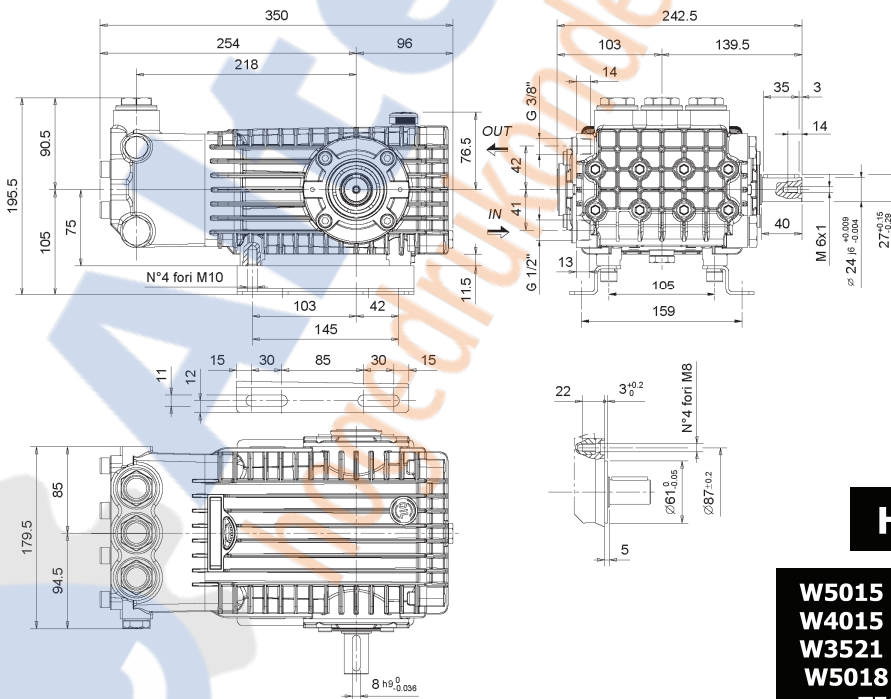

**DIMENSIONI D'INGOMBRO – OVERALL DIMENSIONS – DIMENSIONS D'ENCOMBREMENT
RAUMBEDARF – DIMENSIONS TOTALES – DIMENSÕES**

COD. DIS. 66.9600.00

LP

- W3021 - W2525
- W3025 - W2030
- W2035 - W2141
- W1550 - T3025
- T2530 - T2830
- T2535 - T2040
- T1750

COD. DIS. 66.9601.00

HP

- W5015 - W4518
- W4015 - W4018
- W3521 - W3523
- W5018 - T4018
- T5018