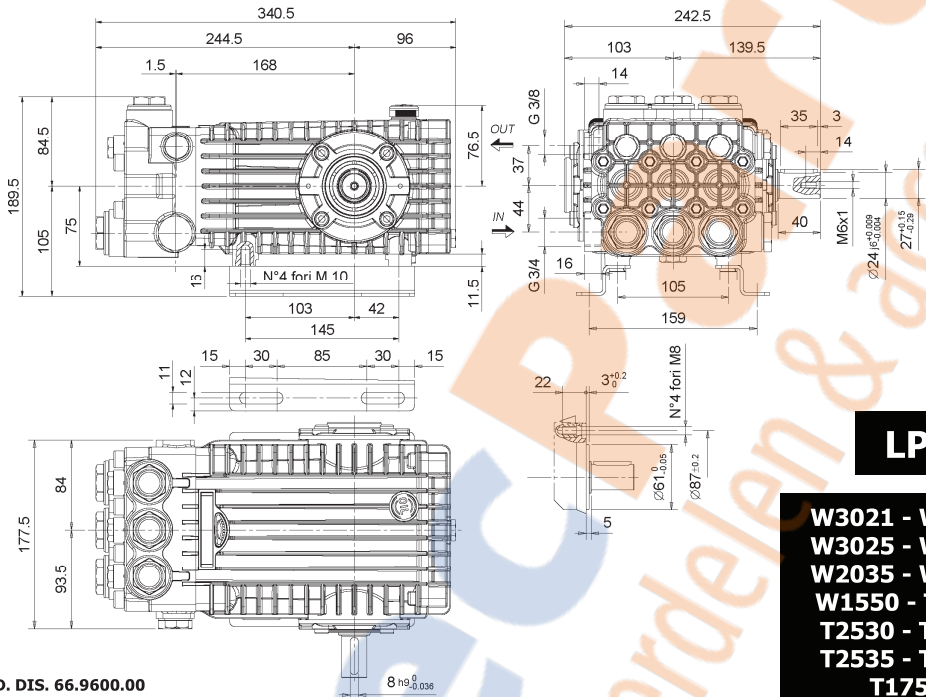

**DIMENSIONI D'INGOMBRO – OVERALL DIMENSIONS – DIMENSIONS D'ENCOMBREMENT
RAUMBEDARF – DIMENSIONS TOTALES – DIMENSÕES**

COD. DIS. 66.9600.00

LP

- W3021 - W2525
- W3025 - W2030
- W2035 - W2141
- W1550 - T3025
- T2530 - T2830
- T2535 - T2040
- T1750

COD. DIS. 66.9601.00

HP

- W5015 - W4518
- W4015 - W4018
- W3521 - W3523
- W5018 - T4018
- T5018